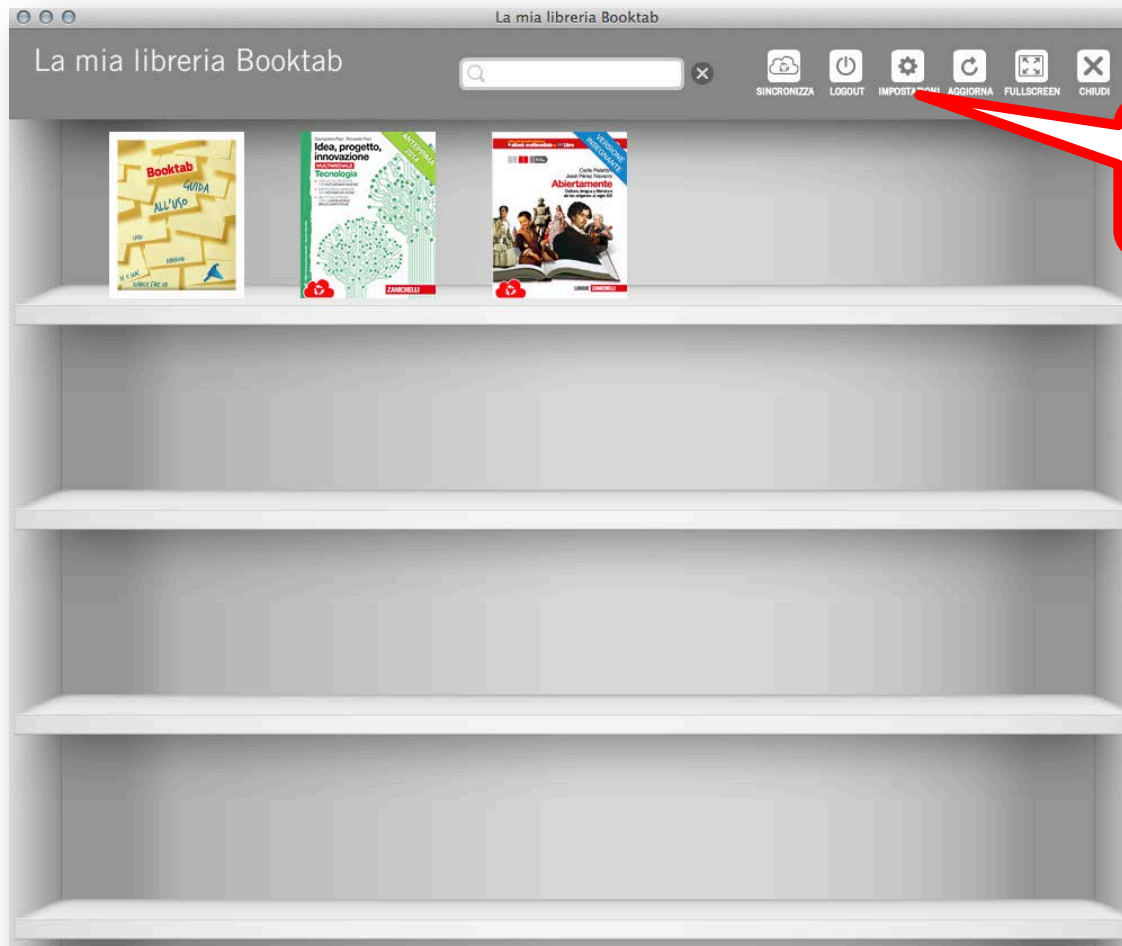

Associare l'account myZanichelli #1

Cliccare su
Impostazioni

ZANICHELLI