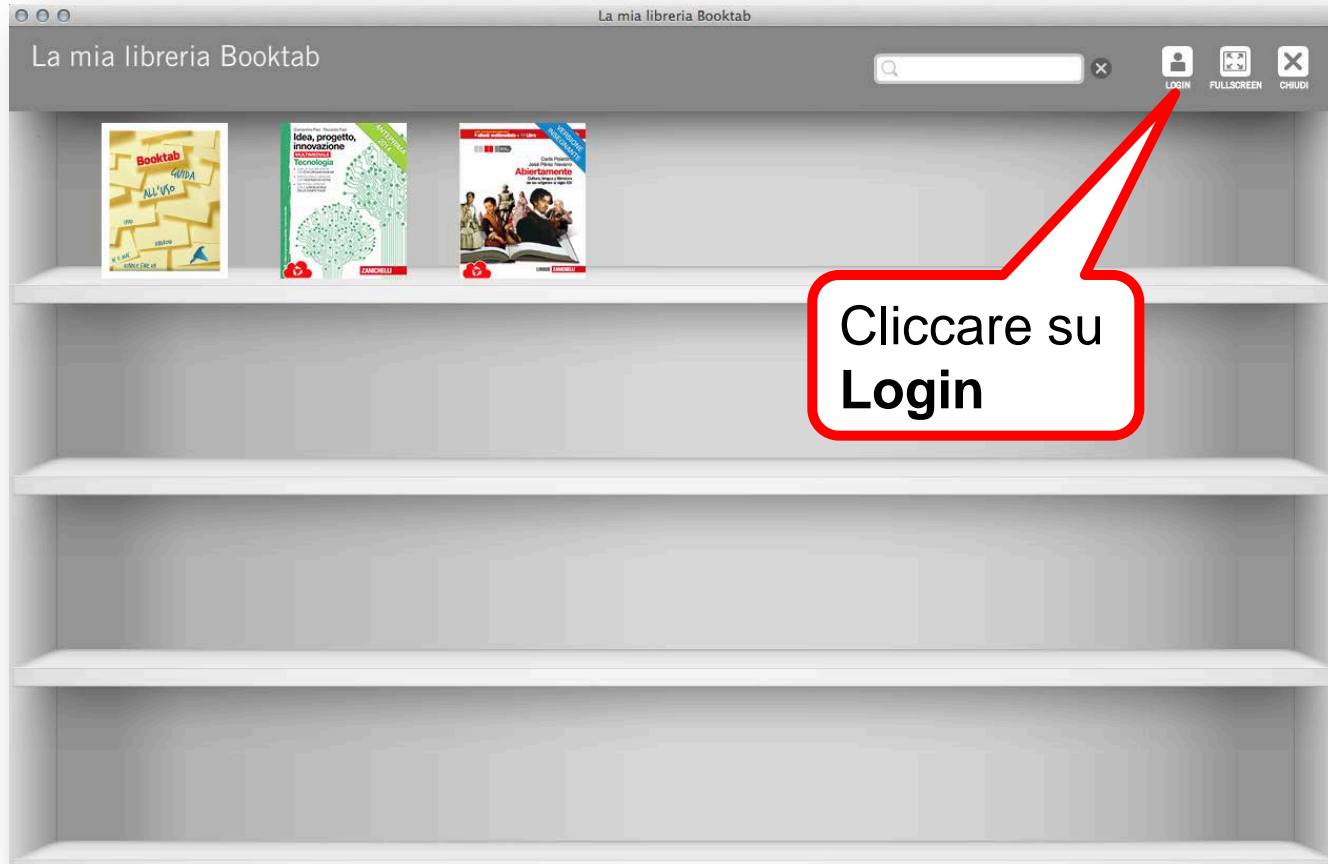

Da non perdere

Booktab
duDAT Srl - 07 luglio 2014
Istruzione

Installata

⚠ Non hai alcun dispositivo

★★★★☆ (58)

8+ +35

ZANICHELLI

Una volta scaricata la piattaforma...

ZANICHELLI

Si può scegliere due percorsi alternativi

Percorso 1 - BREVE

- Accesso diretto con le credenziali

MYZANICHELLI

Percorso 2 - LUNGO

- Iscrizione a Booktab con credenziali diverse da

MYZANICHELLI

- Successivo allineamento a

MYZANICHELLI

ZANICHELLI

Percorso 1 - BREVE

La mia libreria Booktab

La mia libreria Booktab

Booktab

Benvenuto su Booktab.
Crea un account gratuito o fai login per scaricare i tuoi libri
e sincronizzare la tua libreria.